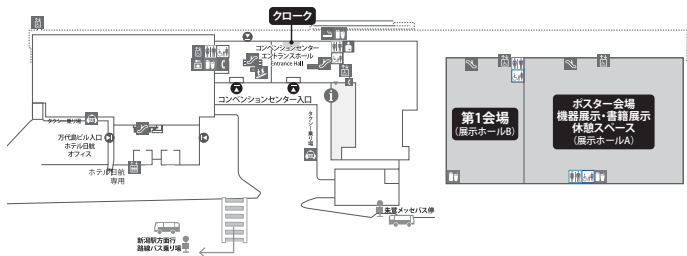

1F

※展示ホール(第1会場、ポスター会場、機器展示等)へは、2Fエスプラナードから1Fへお降りください。

※朱鷺メッセ内無線LANのご案内

- ・総会専用
  SSID: JSN61
  パスワード: jsn61nigata
- ・館内常設(2Fアトリウム、エスプラナード、会場前ホワイエ、1Fエントランス)
  SSID: TOKIMESSE_FreeWiFi
  パスワード: 当日会場でご案内