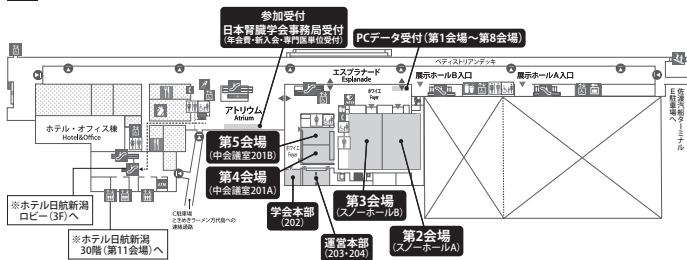

2F

1F

※展示ホール(第1会場、ポスター会場、機器展示等)へは、2Fエスプラナードから1Fへお降りください。

※朱鷺メッセ内無線LANのご案内

- ・総会専用
  SSID: JSN61
  パスワード: jsn61nigata
- ・館内常設(2Fアトリウム、エスプラナード、会場前ホワイエ、1Fエントランス)
  SSID: TOKIMESSE_FreeWiFi
  パスワード: 当日会場でご案内