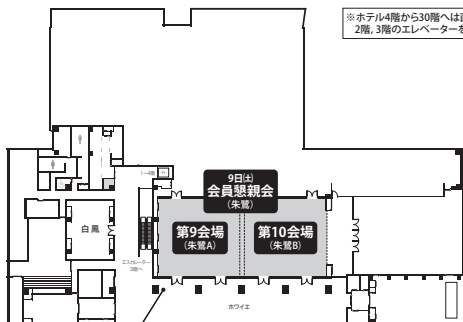

## 1F

※展示ホール(第1会場、ポスター会場、機器展示等)へは、2Fエスプラナードから1Fへお降りください。

※朱鷺メッセ内無線LANのご案内

- ・総会専用  
SSID: JSN61  
パスワード: jsn61nigata
- ・館内常設(2Fアトリウム、エスプラナード、会場前ホワイエ、1Fエントランス)  
SSID: TOKIMESSE\_FreeWiFi  
パスワード: 当日会場でご案内

# ホテル日航新潟

30F

PCデータ受付(第11会場)

4F

※ホテル4階から30階へは直接行きません。  
2階、3階のエレベーターをご利用ください。

PCデータ受付(第9会場・第10会場)

3F

※30階(第11会場)へ