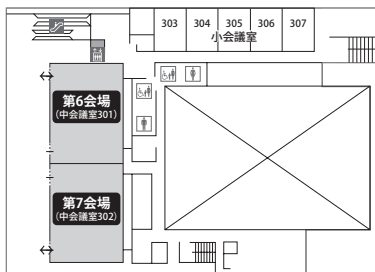

# 朱鷺メッセ 新潟コンベンションセンター

4F

3F

# ホテル日航新潟

30F

PCデータ受付(第11会場)

4F

※ホテル4階から30階へは直接行きません。  
2階、3階のエレベーターをご利用ください。

PCデータ受付(第9会場・第10会場)

3F

※30階(第11会場)へ