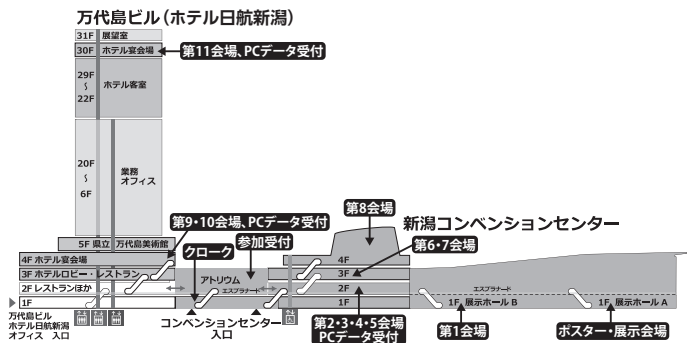

# 朱鷺メッセ 新潟コンベンションセンター

4F

3F

# ホテル日航新潟

30F

PCデータ受付(第11会場)

4F

※ホテル4階から30階へは直接行きません。  
2階、3階のエレベーターをご利用ください。

PCデータ受付(第9会場・第10会場)

3F

※30階(第11会場)へ