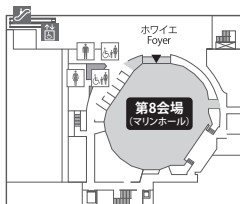

# 朱鷺メッセ 新潟コンベンションセンター

4F

3F

## 1F

※展示ホール(第1会場、ポスター会場、機器展示等)へは、2Fエスプラナードから1Fへお降りください。

※朱鷺メッセ内無線LANのご案内

- ・総会専用  
SSID: JSN61  
パスワード: jsn61nigata
- ・館内常設(2Fアトリウム、エスプラナード、会場前ホワイエ、1Fエントランス)  
SSID: TOKIMESSE\_FreeWiFi  
パスワード: 当日会場でご案内

# ホテル日航新潟

30F

PCデータ受付(第11会場)

4F

※ホテル4階から30階へは直接行きません。  
2階、3階のエレベーターをご利用ください。

PCデータ受付(第9会場・第10会場)

3F

※30階(第11会場)へ